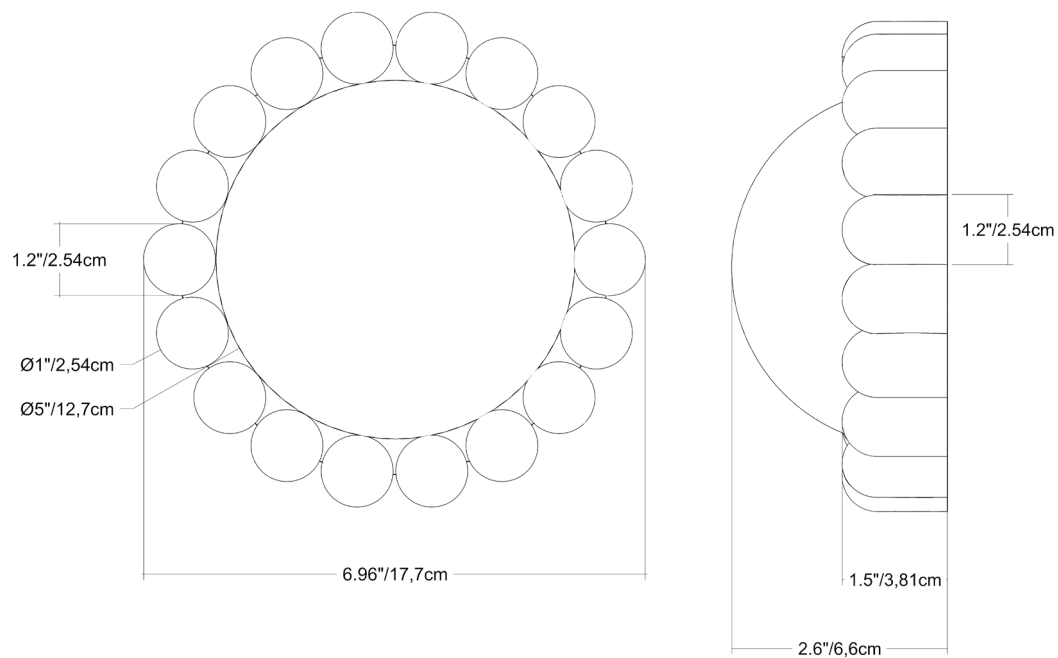

Dessins techniques et installation

- Ce modèle est conçu pour couvrir une boîte électrique standard et peut être installé aussi bien au mur qu'au plafond.
- Les dimensions peuvent varier légèrement comme les modèles sont faits à la main.