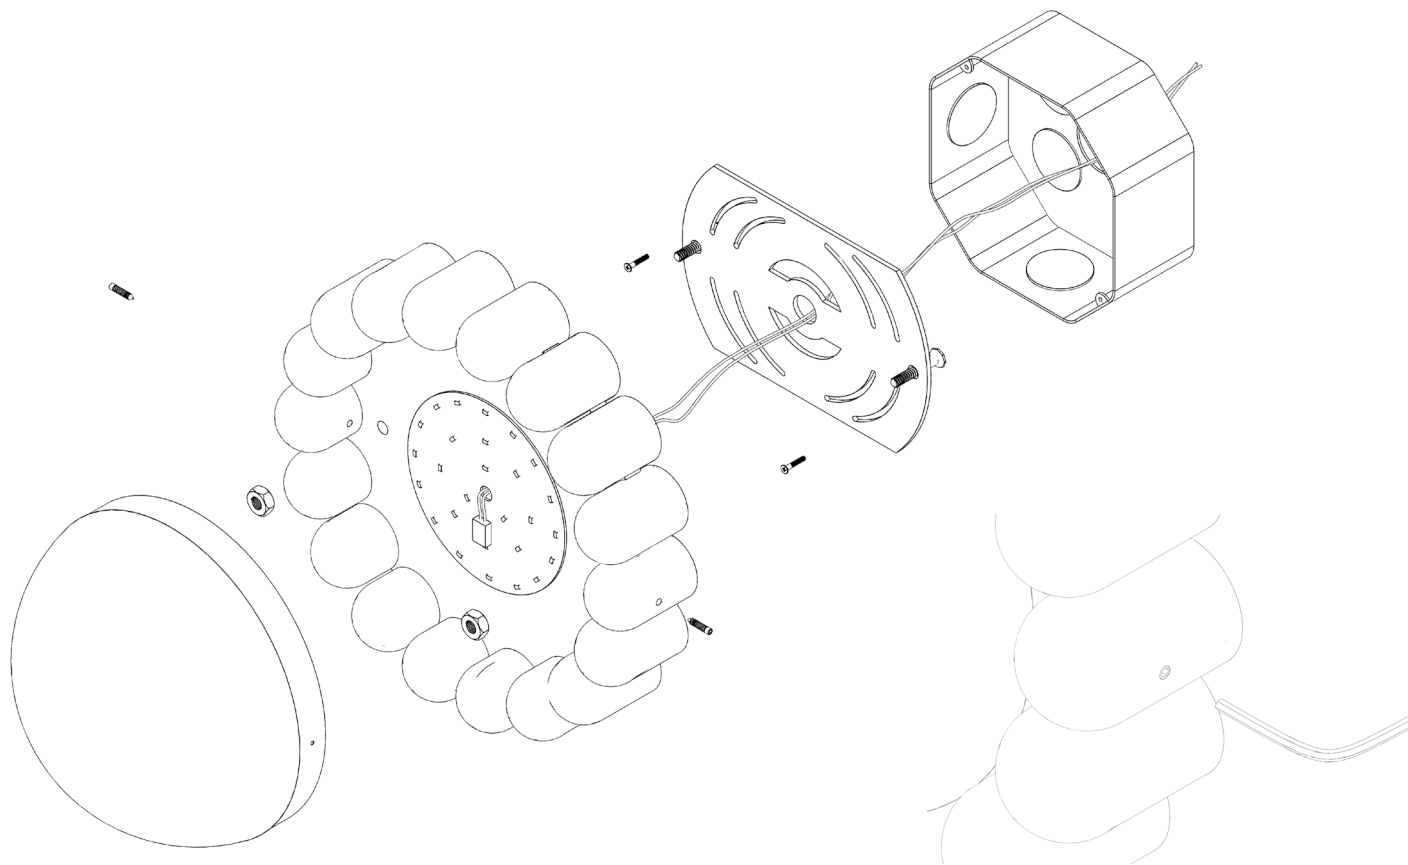

# MOUSSE

La Mousse est une petite applique murale conçue par JETA et fabriquée par l'ébéniste Chloé Daigneault. Sa base en frêne, à la fois délicate et élégante, se marie harmonieusement avec son design aux formes joyeuses qui évoquent un gâteau ou une fleur. Chaque pièce est unique, reflet d'un savoir-faire artisanal, et est disponible en trois teintes : blanc, gris foncé ou aubergine.

**Type** : Applique mural

---

**Matériaux** :

Frêne teint et verre soufflé

---

**Source** :

LED (base G9) - dimmable, fournie avec la lampe

Consommation d'énergie: 5W W / Température de couleur : 2700K

## Dessins techniques et installation

- Ce modèle est conçu pour couvrir une boîte électrique standard et peut être installé aussi bien au mur qu'au plafond.
- Les dimensions peuvent varier légèrement comme les modèles sont faits à la main.