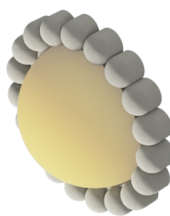

# MOUSSE

La Mousse est une petite applique murale conçue par JETA et fabriquée par l'ébéniste Chloé Daigneault. Sa base en frêne, à la fois délicate et élégante, se marie harmonieusement avec son design aux formes joyeuses qui évoquent un gâteau ou une fleur. Chaque pièce est unique, reflet d'un savoir-faire artisanal, et est disponible en trois teintes : blanc, gris foncé ou aubergine.

## Couleurs et finition du socle

**CR**  
Crème

**AU**  
Aubergine

**GR**  
Gris

---

## Couleurs du globe

**GB**  
Globe blanc

**GJ**  
Globe jaune

**GR**  
Globe rose

**GR**  
Globe beige

---