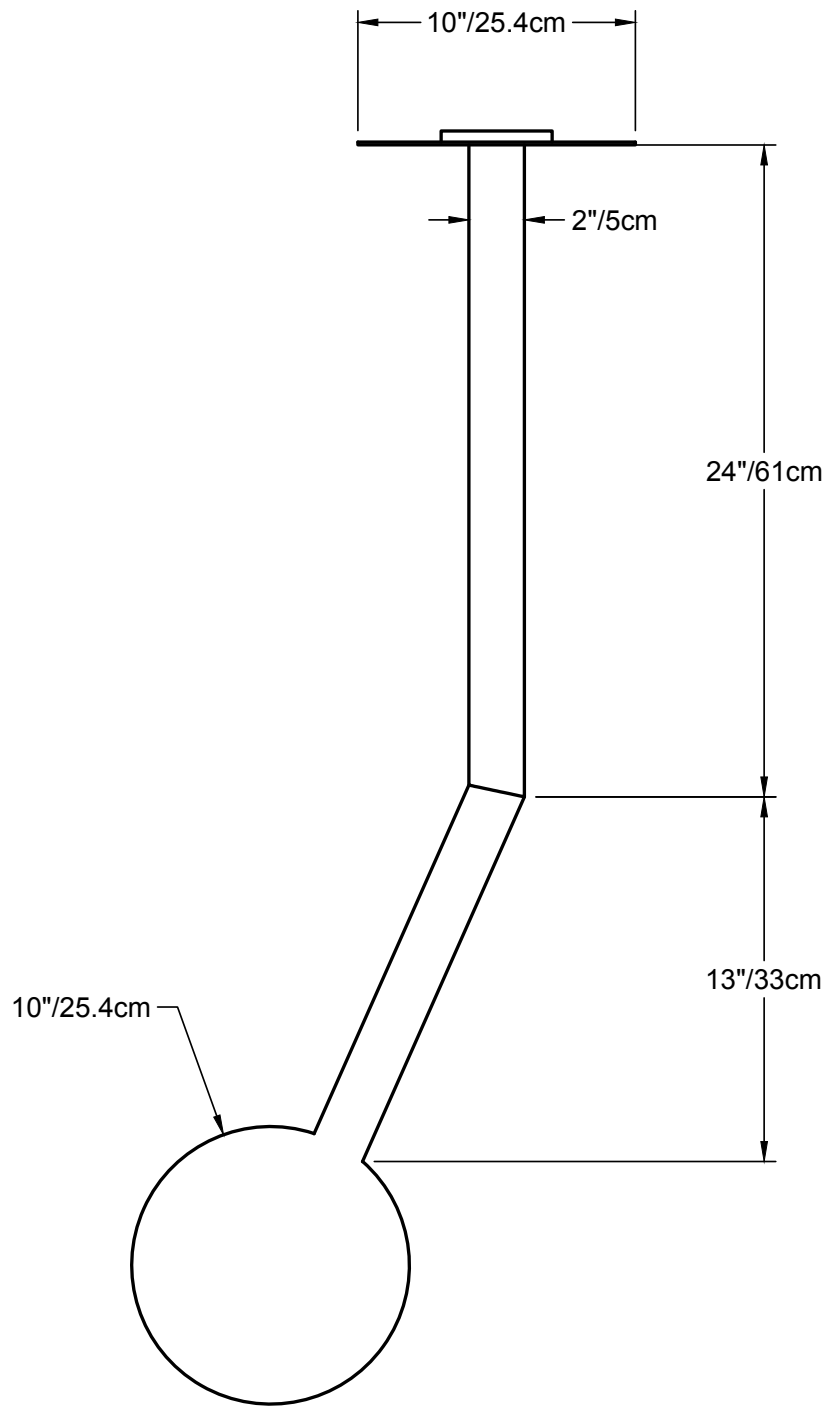

Ses proportions plutôt massives et son jeu d'angle ne manqueront pas d'ajouter un élément original et caractériel à votre projet.

Type : Suspension

Matériaux : Acier peint

Source :

LED (base E26) dimmable, fournie avec la lampe

Consommation d'énergie: 5W / Température de couleur : 3000K

Poids : Variable

Certification : Sur demande

Garantie : 2 ans

Prix : 850 \$

Note :

- La hauteur de ce modèle sera faite selon vos spécificaitons.

Couleur de l'acier peint